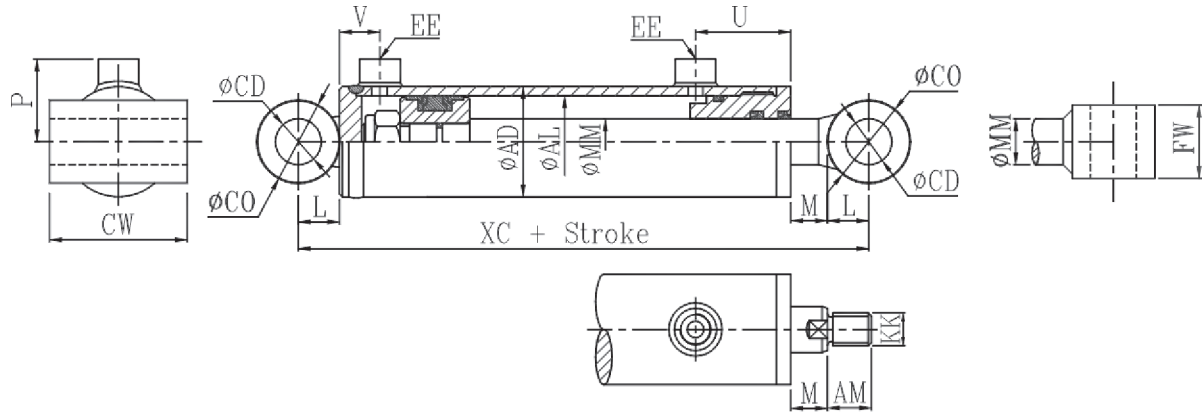

210 Bar Standard Cylinder Mounting : MP8 Pin Eye

Bore AL	Rod MM	AD	CD	CW	FW	L	CO	M	U	V	EE	P	XC	KK	AM
40	25	50	20	65	40	22.5	45	20	52	22	3/8" BSPP	40	188	M18x1.5	24
50	25	60	25	75	40	22.5	45	20	52	22	3/8" BSPP	45	191	M18x1.5	24
	30	60	25	75	45	22.5	45	20	52	22	3/8" BSPP	45	191	M24x2.0	32
63	30	75	30	90	45	28.5	57	20	57	24	3/8" BSPP	53	212	M24x2.0	32
	35	75	30	90	50	28.5	57	20	57	24	3/8" BSPP	53	212	M24x2.0	32
	40	75	30	90	55	28.5	57	20	57	24	3/8" BSPP	53	212	M27x2.0	36
80	40	95	35	110	55	35	70	20	62	30	1/2" BSPP	68	246	M27x2.0	36
	45	95	35	110	60	35	70	25	62	30	1/2" BSPP	68	251	M33x2.0	45
	50	95	35	110	65	35	70	25	62	30	1/2" BSPP	68	251	M33x2.0	45
90	45	105	40	120	60	38	76	25	65	30	1/2" BSPP	73	260	M33x2.0	45
	50	105	40	120	65	38	76	25	65	30	1/2" BSPP	73	260	M33x2.0	45
	60	105	40	120	75	38	76	28	65	30	1/2" BSPP	73	263	M42x2.0	56
100	50	115	40	130	65	38	76	25	73	35	1/2" BSPP	78	279	M33x2.0	45
	70	115	40	130	85	38	76	28	73	35	1/2" BSPP	78	282	M48x2.0	63
120	60	140	50	155	75	41	82	28	75	42	1/2" BSPP	90	299	M42x2.0	56
	70	140	50	155	85	41	82	28	75	42	1/2" BSPP	90	299	M48x2.0	63
	80	140	50	155	95	41	82	28	75	42	1/2" BSPP	90	299	M52x2.0	70
125	60	145	50	160	75	41	82	28	76	33	3/4" BSPP	98	284	M42x2.0	56
	70	145	50	160	85	41	82	28	76	33	3/4" BSPP	98	284	M48x2.0	63
	80	145	50	160	95	41	82	28	76	33	3/4" BSPP	98	284	M52x2.0	70
140	70	160	60	175	85	50	100	28	82	35	3/4" BSPP	105	319	M48x2.0	63
	90	160	60	175	105	50	100	30	82	35	3/4" BSPP	105	321	M64x3.0	85
150	80	170	60	185	95	52.5	105	28	86	45	3/4" BSPP	110	345	M52x2.0	70
	90	170	60	185	105	52.5	105	30	86	45	3/4" BSPP	110	347	M64x3.0	85
160	80	180	60	195	95	55	110	28	92	45	3/4" BSPP	115	355	M52x2.0	70
	90	180	60	195	105	55	110	30	92	45	3/4" BSPP	115	357	M64x3.0	85
	100	180	60	195	115	55	110	30	92	45	3/4" BSPP	115	357	M68x3.0	88
180	90	210	70	225	105	63.5	127	30	102	54	1" BSPP	135	405	M64x3.0	85
	100	210	70	225	115	63.5	127	30	102	54	1" BSPP	135	405	M68x3.0	88
	125	210	70	225	140	63.5	127	30	102	54	1" BSPP	135	405	M88x3.0	95
200	100	230	80	245	115	67.5	135	30	106	60	1" BSPP	145	427	M68x3.0	88
	125	230	80	245	140	67.5	135	30	106	60	1" BSPP	145	427	M88x3.0	95
	140	230	80	245	155	67.5	135	35	106	60	1" BSPP	145	432	M100x3.0	112
230	125	273	90	288	140	75	150	30	120	75	1-1/4" BSPP	170	480	M88x3.0	95
	140	273	90	288	155	75	150	35	120	75	1-1/4" BSPP	170	485	M100x3.0	112
250**	125	298	100	315	140	80	160	30	142	82	1-1/4" BSPP	182	560	M88x3.0	95
	140	298	100	315	155	80	160	35	142	82	1-1/4" BSPP	182	565	M100x3.0	112
	180	298	100	315	195	80	160	40	142	82	1-1/4" BSPP	182	570	M110x3.0	125